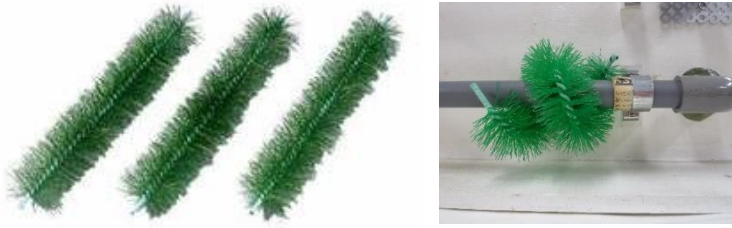

防鼠工事商品

防鼠資材 防鼠ブラシ

0002061

商品概要	ねずみの侵入口などに巻きつけて侵入防止
寸法	縦300mm×横55mm×奥行55mm
出荷単位	100個/CS 鵬図在庫有