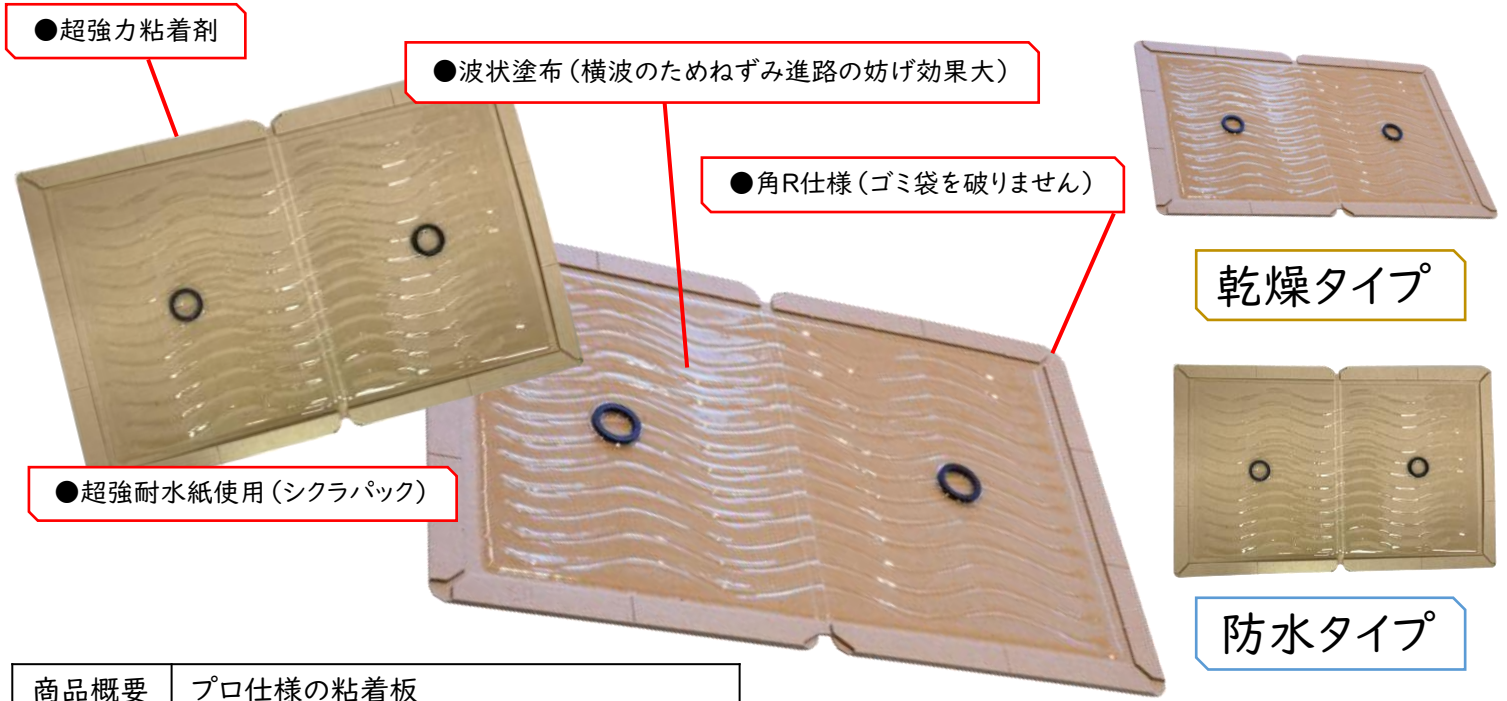

超音波防鼠機 Evasi エバジー

「エバジー」は超音波をスピーカーから出力し、
有害獣を忌避させる装置です!

- Point ①** 害獣が嫌う周波数の超音波を複数のランダムパターンで出力
- Point ②** スマホやタブレットで操作可能
- Point ③** 可聴域カットモード(ヒトに聞こえにくい音波のみ出力・
タイマー機能(営業時OFF/閉店時ON)を搭載

エバジー商品特徴

- スマートフォンやタブレット端末で操作可能
 - ・超音波出力ON/OFF
 - ・出力停止タイマー機能
 - ・可聴域カット(人に聞こえる周波数をカット)
 - ・今後アップデート機能あり
- 最大音圧レベルは110dB以上
- 効果範囲は前方10m以上にも及び
- サイズ:H148×W168.4×D164.5mm
- 重量:1.25kg(本体のみ)

エバジー遠隔操作画面

- スマートフォンやタブレット端末での操作画面

商品CD	商品名	本体最大接続数	同梱内容・備考
2062010	本体+ACアダプター24Wセット	1台まで	本体、ACアダプター24W
0002062	本体+ACアダプター60Wセット	3台まで	本体、ACアダプター60W
2062001	エバジー本体のみ		本体のみ
2062011	ACアダプター 24W	1台まで	本体接続数に応じて必要なW数のアダプターをお選び下さい。
2062002	ACアダプター 60W	3台まで	
2062003	ACアダプター 120W	6台まで	
2062004	増設用電源ケーブル 1m		複数台接続時に必ず必要です。 必要数、m数をご確認の上ご注文下さい。
2062005	増設用電源ケーブル 10m		
2062006	増設用電源ケーブル 20m		
2062007	増設用電源ケーブル 30m		
2062008	防滴フード		

ねずみ捕獲商品

粘着板 イーボード乾燥／防水

鵬図在庫有

乾燥:0005302
防水:0005301

商品概要	プロ仕様の粘着板
商品寸法	横216mm×縦336mm×厚さ3mm (展開時)
出荷単位	100枚／CS ※発送の場合は2CS以上

粘着板 プロボードBT (乾燥)

商品CD 0005320

商品概要	乾燥タイプの粘着シート。台紙には、施工日記入欄があります。
商品寸法	横216mm×縦335mm×厚さ4.5mm (展開時)
出荷単位	100枚／CS ※発送の場合3CS以上 鵬図在庫有

粘着板 シクラボード (耐水)

商品CD 0005368

商品概要	耐水紙シクラパックを使用した耐水性の粘着板
商品寸法	横220mm×縦300mm×厚さ3mm (展開時)
出荷単位	100枚／CS ※発送の場合2CS以上 鵬図在庫有

プロボード分割タイプ

0005324

商品概要	乾燥タイプの粘着シート。真ん中で2つに分割可能。
商品寸法	横214mm×縦336mm×厚さ3mm (展開時)
出荷単位	100枚／CS ※発送の場合2CS以上