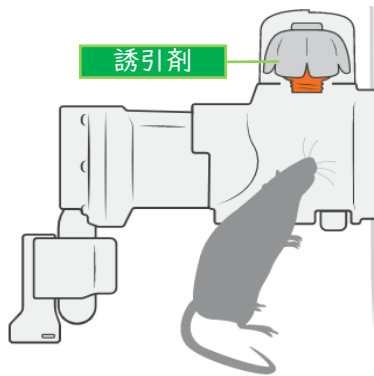

A24TRAP-本体スタンドセット

0001770

専用の炭酸ガス
カートリッジで作動
電源・電池不要

↑
設置事例が
ご覧いただけます

外形寸法	H20×W18×D7cm (本体), H13.5×W25×D8cm (スタンド)
商品重量	約700g

誘引剤に誘引され
トラップ入口を覗く

誘引剤を食べようと奥まで
顔を入れると感知装置に触れ、
ハンマーが作動する

ネズミは後頭部をハンマーで
打たれ、死に至ります