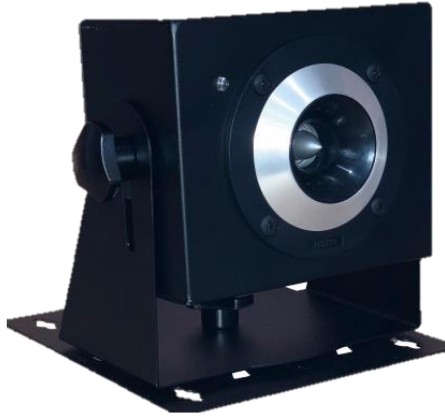

超音波防鼠機 Evasi エバジー

「エバジー」は超音波をスピーカーから出力し、
有害獣を忌避させる装置です!

1. **Point ①** 害獣が嫌う周波数の超音波を複数のランダムパターンで出力
2. **Point ②** スマホやタブレットで操作可能
3. **Point ③** 可聴域カットモード(ヒトに聞こえにくい音波のみ出力・
   タイマー機能(営業時OFF/閉店時ON)を搭載

エバジー商品特徴

- ■スマートフォンやタブレット端末で操作可能
  - ・超音波出力ON/OFF
  - ・出力停止タイマー機能
  - ・可聴域カット(人に聞こえる周波数をカット)
  - ・今後アップデート機能あり
- ■最大音圧レベルは110dB以上
- ■効果範囲は前方10m以上にも及び
- ■サイズ:H148×W168.4×D164.5mm
- ■重量:1.25kg(本体のみ)