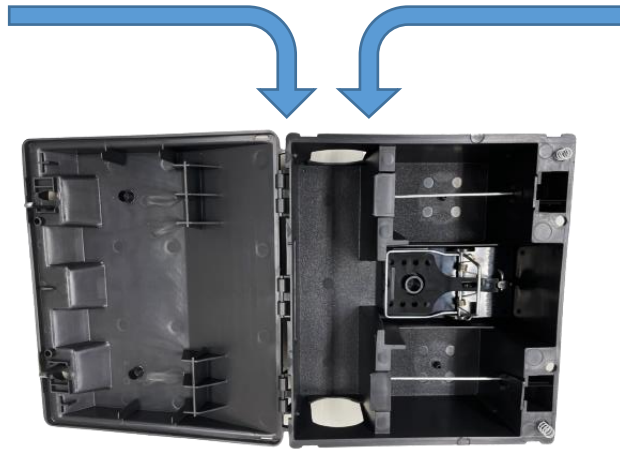

ねずみ毒餌箱・毒餌皿

ベイトボックス ロガードクラシック

商品CD 0002152