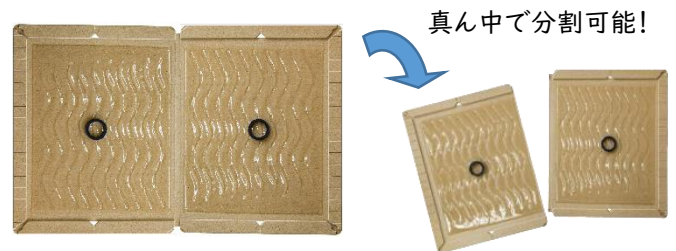

ねずみ捕獲商品

粘着板 イーボード乾燥／防水

鵬図在庫有

乾燥:0005302
防水:0005301

商品概要	プロ仕様の粘着板
商品寸法	横216mm×縦336mm×厚さ3mm (展開時)
出荷単位	100枚／CS ※発送の場合は2CS以上

粘着板 プロボードBT (乾燥)

商品CD 0005320

商品概要	乾燥タイプの粘着シート。台紙には、施工日記入欄があります。
商品寸法	横216mm×縦335mm×厚さ4.5mm (展開時)
出荷単位	100枚／CS ※発送の場合3CS以上 鵬図在庫有

粘着板 シクラボード (耐水)

商品CD 0005368

商品概要	耐水紙シクラパックを使用した耐水性の粘着板
商品寸法	横220mm×縦300mm×厚さ3mm (展開時)
出荷単位	100枚／CS ※発送の場合2CS以上 鵬図在庫有

プロボード分割タイプ

0005324

商品概要	乾燥タイプの粘着シート。真ん中で2つに分割可能。
商品寸法	横214mm×縦336mm×厚さ3mm (展開時)
出荷単位	100枚／CS ※発送の場合2CS以上