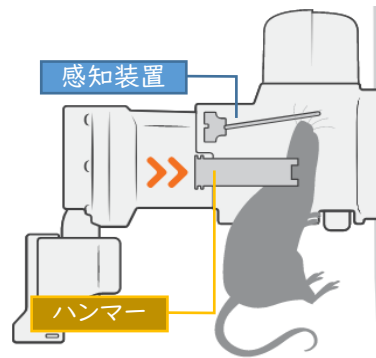

A24TRAP-本体スタンドセット

0001770

専用の炭酸ガス
カートリッジで作動
電源・電池不要

↑
設置事例が
ご覧いただけます

外形寸法	H20×W18×D7cm (本体), H13.5×W25×D8cm (スタンド)
商品重量	約700g

誘引剤に誘引され
トラップ入口を覗く

誘引剤を食べようと奥まで
顔を入れると感知装置に触れ、
ハンマーが作動する

ネズミは後頭部をハンマーで
打たれ、死に至ります